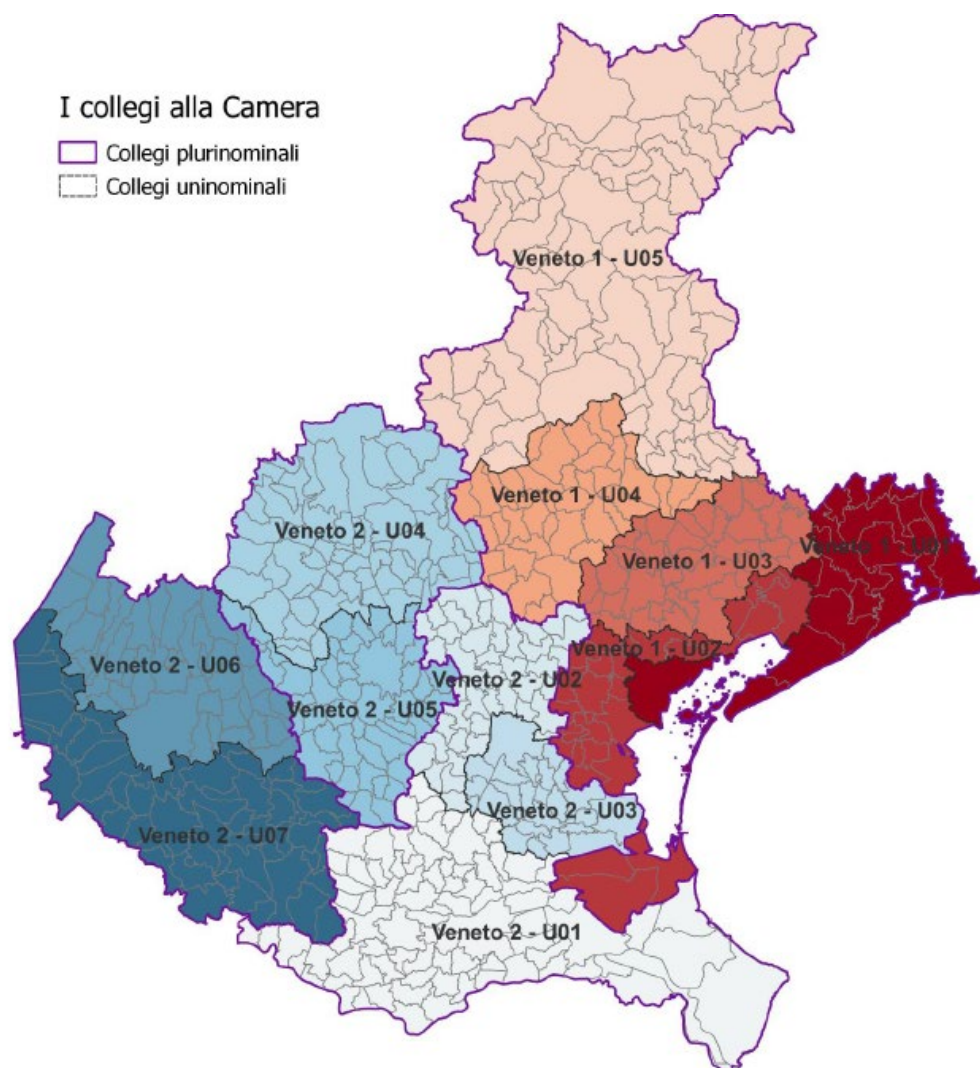

**1**  **Istituto Cattaneo**  
Dati e analisi per capire l'Italia che cambia

| <https://www.cattaneo.org/>.

**2**  **cise**  
Centro Italiano Studi Elettorali | <https://cise.luiss.it/cise/>.

**3**  **deMos**  
& PI | <http://www.demos.it/>.

<sup>3</sup> Lista presentata solo nel Collegio Plurinominale Veneto 1.

I nuovi collegi elettorali

per la Camera dei Deputati e il Senato della Repubblica in Veneto

Decreto Legislativo 23 dicembre 2020, n.177.

<http://oe.consiglioveneto.it/>

Cartografia Circoscrizioni Veneto 1 e Veneto 2

Mappa 5.1 - Regione Veneto. Province, città metropolitane e limiti dei sistemi locali

Fig. 1. I collegi elettorali alla Camera dei Deputati in Veneto

111	Sant'Urbano					
112	Saonara					
113	Selvazzano Dentro					
114	Solesino					
115	Stanghella					
116	Teolo					
117	Terrassa Padovana					
118	Tombolo					
119	Torreglia					
120	Tribano					
121	Urbana					
122	Veggiano					
123	Vescovana					
124	Vighizzolo d'Este					
125	Vigodarzere					
126	Vigonza					
127	Villa del Conte					
128	Villa Estense					
129	Villafranca Padovana					
130	Villanova di Camposampiero					
131	Vò					